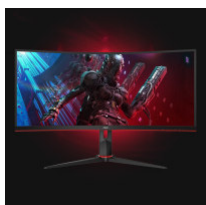

## C27G2ZU/BK

27 inch (68.6 cm) LCD MONITOR

27" VA monitor s obnovovací frekvencí 240 Hz, dobou odezvy 0,5 ms MPRT a jasem 300 nitů

### Curved

Zakřivený tvar vás obklopí, posadí vás do centra akce a poskytne vám tak maximální zážitky při hraní.