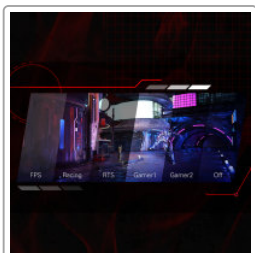

6 Games mode

Přizpůsobte svůj monitor konkrétní hře pouhým stisknutím tlačítka. Můžete přepínat nastavení mezi integrovanými předvolbami pro FPS, RTS či závodní tituly nebo si nakonfigurovat své ideální podmínky a uložit je. Ovládací klávesnice AOC umožňuje rychlé a snadné přepínání profilů nebo úpravu funkcí.