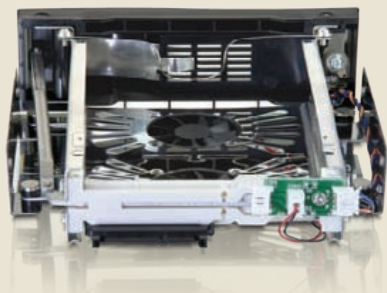

5.25 Výměnný rámeček > 3.5 SATA HDD

Popis

Výměnný rámeček je určen k instalaci do volné 5.25 pozice stolního počítače. Umožňuje připojení a rychlou výměnu pevných disků 3.5 SATA HDD. Ventilátory na spodní straně rámečku zajišťují optimální chlazení.

PN 47199
EAN 4043619471997

Příslušenství

Specifikace

- Urceno pro 5.25 pozici
- Pro 1 x 3.5 SATA HDD
- Pro SATA I nebo SATA II pevný disk
- Rychlost přenosu dat až 3 GB/s
- 2 integrované ventilátory
- Výměnný rámeček se zámkem na klíček
- Ochrana proti vibracím chrání pevný disk před poškozením vlivem otřesů
- Hot Swap
- Nezávislé na operačním systému, nevyžaduje instalaci žádných ovladačů

Obsah balení

- Výměnný rámeček
- 2x klíč
- SATA datový kabel, SATA napájecí kabel
- Šroubky
- Uživatelská příručka

Balení

- Kartonová krabice