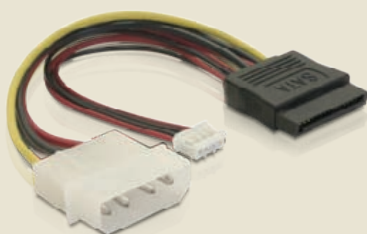

5.25 Výměnný rámeček > 3.5 SATA HDD

Popis

Výměnný rámeček je určen k instalaci do volné 5.25 pozice stolního počítače. Umožňuje připojení a rychlou výměnu pevných disků 3.5 SATA HDD. Ventilátory na spodní straně rámečku zajišťují optimální chlazení.

PN 47199
EAN 4043619471997

Příslušenství

Specifikace

- Urceno pro 5.25 pozici
- Pro 1 x 3.5 SATA HDD
- Pro SATA I nebo SATA II pevný disk
- Rychlost přenosu dat až 3 GB/s
- 2 integrované ventilátory
- Výměnný rámeček se zámkem na klíček
- Ochrana proti vibracím chrání pevný disk před poškozením vlivem otřesů
- Hot Swap
- Nezávislé na operačním systému, nevyžaduje instalaci žádných ovladačů

Obsah balení

- Výměnný rámeček
- 2x klíč
- SATA datový kabel, SATA napájecí kabel
- Šroubky
- Uživatelská příručka

Balení

- Kartonová krabice