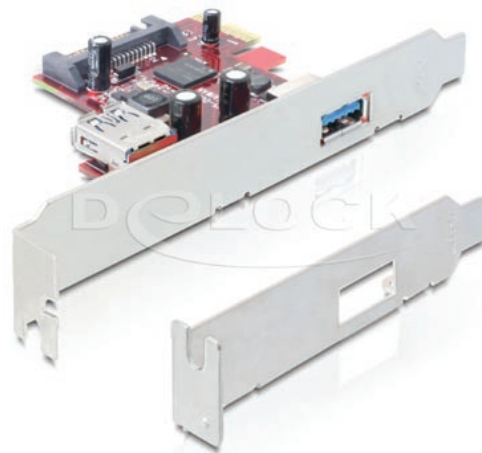

Karta PCI Express > 1 x externí USB 3.0 1 x interní USB 3.0

Popis

Delock PCI Express karta přidává do vašeho počítače 2 USB 3.0 port. Umožňuje připojení USB 3.0 zařízení jako jsou dokovací zařízení, čtečky paměťových karet huby apod. interně nebo externě. Vzhledem k tomu, že USB-A 3.0 interface je kompatibilní s předchůdci USB 2.0 a USB 1.1, je možné používat i existující zařízení.

Příslušenství

PN	89273
EAN	4043619892730
Země původu	Tchajwan
Kód celního sazebníku	84733020

Specifikace

- NEC chipsetem
- 1 x externí USB 3.0 type A
- 1 x interní USB 3.0 type A
- 1 x interní napájecí konektor 15-pinový SATA
- Rychlost přenosu dat až 5 Gbps
- Zpětně kompatibilní s USB 2.0, USB 1.1, kde však nelze dosáhnout rychlosti přenosu dat 5 Gbps
- PCI Express x1
- Podpora PCI Express 2.0

Systémové požadavky

- Windows XP/XP-64/Vista/Vista-64/7/7-64
- PC s volným PCI Express slotem

Obsah balení

- Karta PCI Express s USB 3.0
- Záslepka do slotu
- CD s ovladači
- Uživatelská příručka

Balení

- Retail Box