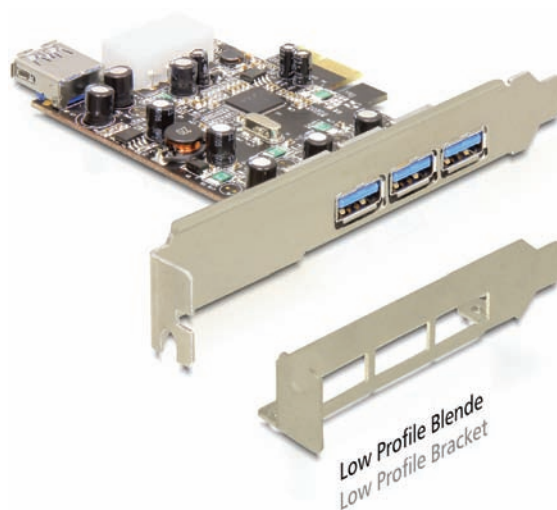

PCI Express karta > 3 x externí + 1 x interní USB 3.0

Popis

Delock PCI Express karta přidává do vašeho počítače tři externí USB 3.0 port a jeden interní USB 3.0 port. Umožňuje připojení zařízení s USB 3.0 rozhraním - např. tiskárny, skenery, MP3 přehrávače, čtečky paměťových karet a podobně. Vzhledem k tomu, že USB-A 3.0 interface je kompatibilní s předchůdci USB 2.0 a USB 1.1, je možné používat i existující zařízení.

Příslušenství

PN	89281
EAN	4043619892815
Země původu	Čína
Kód celního sazebníku	84733020

Specifikace

- VIA chipsetem
- 3 x externí USB 3.0 type A
- 1 x interní USB 3.0 type A
- 1 x interní Molex 4 pin napájecí konektor
- Rychlost přenosu dat až 5 Gb/s
- Zpětně kompatibilní s USB 2.0, USB 1.1, kde však nelze dosáhnout rychlosti přenosu dat 5 Gb/s
- PCI Express x1
- Podpora PCI Express 2.0