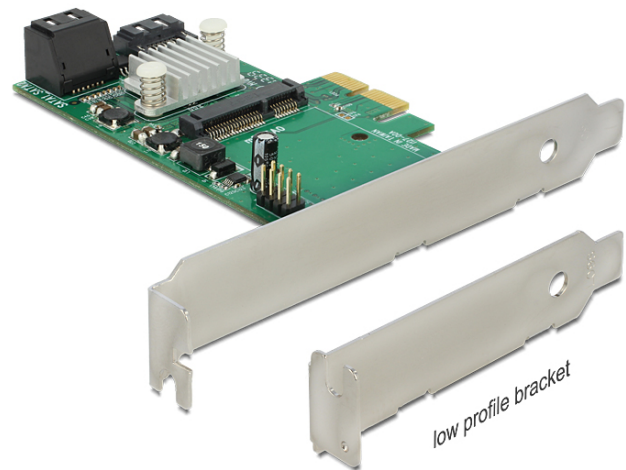

## Delock PCI Express Karta > Hybrid 3 x interní SATA 6 Gb/s + 1 x interní mSATA

### Popis

PCI Express karta od Delocku rozšiřuje vaše PC o tři SATA 6 Gb/s porty a jeden mSATA port. Karta nabízí funkci hyperduo. S touto funkcí můžete kombinovat mSATA modul a HDD, aby jste mohli využívat výhody obou datových médií. Rychlost SSD a kapacitu HDD. Karta také podporuje běžný RAID 0 a RAID 1.

### Specifikace

- Konektor:  
interní:  
3 x 7 pin SATA 6 Gb/s samice  
1 x mSATA slot (full size)  
1 x PCI Express x2, V2.0
- Chipset: Marvell
- Pro 3,3 V mSATA paměť
- Vejdou se také moduly half size
- Podporuje RAID 0, RAID 1, Multiplier port, HyperDuo Virtual Disk (Safe/Capacity)
- Podporuje HDD a SSD
- Podpora Native Command Queuing (NCQ)

### Obsah balení

- Karta PCI Express
- Záslepka do slotu
- CD s ovladači
- Uživatelská příručka