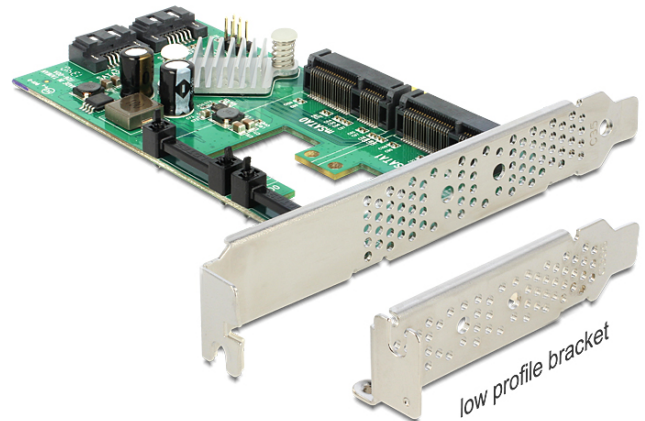

Delock PCI Express Karta > Hybrid 2 x interní SATA 6 Gb/s + 2 x interní mSATA

Popis

PCI Express karta od Delocku rozšiřuje vaše PC o dva porty SATA 6 Gb/s a dva porty mSATA. Karta nabízí funkci hyperduo. S touto funkcí můžete kombinovat mSATA modul a HDD, aby jste mohli využívat výhody obou datových médií. Rychlost SSD a kapacitu HDD. Karta také podporuje běžný RAID 0 a RAID 1.

Specifikace

- Konektor:
interní:
2 x 7 pin SATA 6 Gb/s samice
2 x mSATA sloty (full size)
1 x PCI Express x4, V2.0
- Chipset: Marvell
- Pro 3,3 V mSATA paměť
- Podporuje RAID 0, RAID 1, Multiplier port, HyperDuo Virtual Disk (Safe/Capacity)
- Podporuje HDD a SSD
- Podpora Native Command Queuing (NCQ)