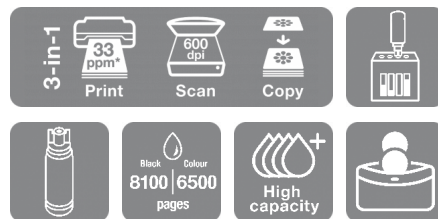

## DATOVÝ LIST

Vychutnejte si mimořádně nízké náklady na jednu stranu s touto multifunkční tiskárnou EcoTank bez inkoustových kazet, která je ideální pro moderní a aktivní domácnosti

Ušetřete až 90 % nákladů na tisk<sup>1</sup> s tiskárnami EcoTank od společnosti Epson bez inkoustových kazet. Integrované inkoustové nádržky s velkoobjemovými lahvičkami s inkoustem se snadno doplňují díky speciálně navrženým lahvičkám. Bez nutnosti výměny inkoustových kazet a flexibilními funkcemi připojení je to dokonalá tiskárna pro každého, kdo hledá vysoce kvalitní výtisky za neuvěřitelně nízké náklady na tisk jedné strany.

### OBECNÉ INFORMACE

Spotřeba energie	14 W (samostatné kopírování, vzor ISO/IEC 24712), 0,4 W (úsporný režim), 4 W Připraveno, 0,2 W (vypnutí), TEC 0,04 kWh/week
Rozměry výrobku	375 x 347 x 179 mm (šířka x hloubka x výška)
Hmotnost výrobku	3,9 kg
kompatibilní operační systémy	Mac OS X 10.6.8 or later, Windows 10, Windows 7, Windows 8, Windows 8.1, Windows Server 2008 (32/64bitová verze), Windows Server 2008 R2, Windows Server 2012 (64bit), Windows Server 2012 R2, Windows Server 2016, Windows Vista, Windows XP Professional x64 Edition SP2 or later, Windows XP SP3 or later (32-bit), Windows Server 2003 R2, Windows Server 2003 SP2 or later
Colour	Black