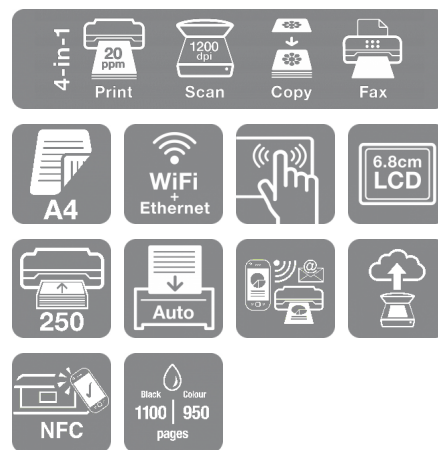

WorkForce Pro WF-3720DWF

DATOVÝ LIST

Cenově dostupná tiskárna 4 v 1 pro tisk ve firemní kvalitě, která šetří místo, s rozhraním Wi-Fi, funkcí Wi-Fi Direct a funkcí rychlého oboustranného tisku

Hledáte tiskárnu, která šetří místo, ale je nákladově efektivní a má pokročilé funkce? Tiskárna WF-3720DWF je skvělou volbou pro malé firmy a domácí kancelář. Nabízí spoustu funkcí včetně rychlého oboustranného tisku, přihrádky na papír s vysokou kapacitou a dotykové obrazovky o velikosti 6,8 cm. Tiskárnu lze snadno používat spolu s funkcemi NFC¹, Wi-Fi, Wi-Fi Direct a bezplatnými aplikacemi pro mobilní tisk od společnosti Epson².

Styl a výborné funkce

Díky modernímu a kompaktnímu designu se tiskárna WF-3720DWF skvěle hodí domů i do kanceláře. Její stylový a vyladěný vzhled je doplněný 6,8cm dotykovou obrazovkou.

Profesionální kvalita

Nejpokročilejší technologie PrecisionCore společnosti Epson zaručuje kvalitu tisku srovnatelnou s laserovými tiskárnami i při vysokých rychlostech. Tiskárna WF-3720DWF je navržena pro firmy a nabízí oboustranný tisk, automatický podavač dokumentů na 35 listů a přihrádku na papír na 250 listů. Podporuje také pokročilé funkce skenování do různých cílů: do e-mailu, cloudu, FTP a sítě.