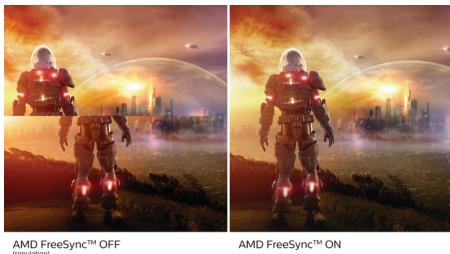

Mimořádně plynulé hraní

Hraní her by nemělo být volbou mezi trhaným nebo rozbitým obrazem. S novým monitorem

Philips se vás toto týkat nebude. Získejte plynulý výkon bez obrazových artefaktů při libovolné snímkové frekvenci díky technologii AMD FreeSync™, plynulému obnovování a mimořádně krátké době odezvy.