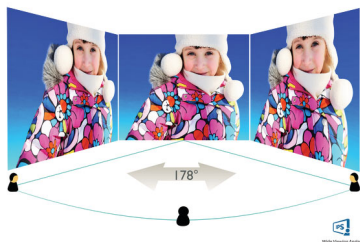

Technologie IPS

Displeje IPS využívají pokročilou technologii, která přináší zvláště široké úhly sledování 178/178 stupňů: displej lze tedy sledovat téměř z libovolného úhlu. Na rozdíl od standardních panelů TN poskytují displeje IPS pozoruhodně ostrý obraz se živoucími barvami, takže jsou ideální nejen pro fotografie, filmy a procházení internetu, ale lze je využít i pro profesionální aplikace, které za všech okolností vyžadují přesné barvy a konzistentní jas.