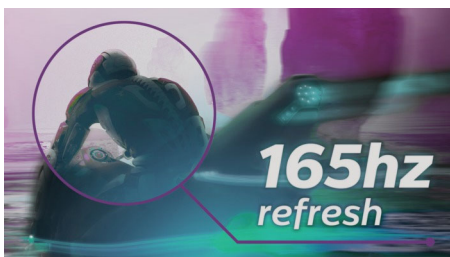

Hraní při obnovovací frekvenci 165 Hz

Pokud hrajete intenzivně a soutěživě, potřebujete displej s mimořádně plynulým obrazem bez prodlev. Tento displej od společnosti Philips aktualizuje obrazovku až 165krát za sekundu, tedy podstatně rychleji než standardní displeje. Nižší snímková frekvence může způsobit, že vaši nepřátelé trhaně poskakují po obrazovce, čímž se z nich stávají obtížně zasáhnutelné cíle. Obnovovací frekvence 165 Hz vám poskytne právě ty důležité chybějící snímky, které zajistí, aby byly pohyby vašich protivníků mimořádně plynulé a vy jste je tak mohli snadno zasáhnout. Tento displej Philips s mimořádně nízkou odezvou vstupu bez zadrhávání představuje dokonalého herního společníka.