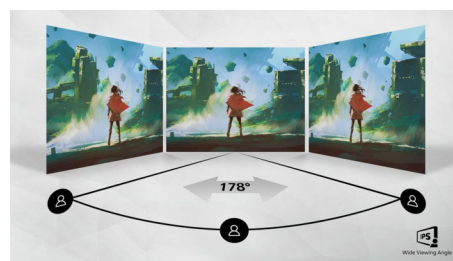

Technologie IPS

Displeje IPS využívají pokročilou technologii, která přináší zvláště široké úhly sledování 178/178 stupňů: displej lze tedy sledovat téměř z libovolného úhlu. Na rozdíl od standardních panelů TN poskytují displeje IPS pozoruhodně ostrý obraz se živoucími barvami, takže jsou ideální nejen pro fotografie, filmy a procházení internetu, ale lze je využít i pro profesionální aplikace, které za všech okolností vyžadují přesné barvy a konzistentní jas.