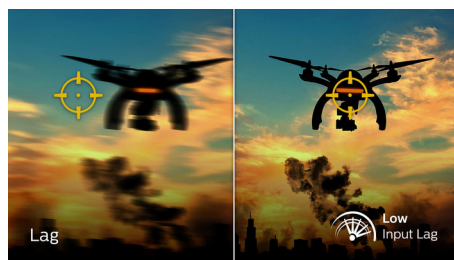

Hraní při obnovovací frekvenci 165 Hz

Pokud hrajete intenzivně a soutěživě, potřebujete displej s mimořádně plynulým obrazem bez prodlev. Tento displej od společnosti Philips aktualizuje obrazovku až 165krát za sekundu, tedy podstatně rychleji než standardní displeje. Nižší snímková frekvence může způsobit, že vaši nepřátelé trhaně poskakují po obrazovce, čímž se z nich stávají obtížně zasáhnutelné cíle. Obnovovací frekvence 165 Hz vám poskytne právě ty důležité chybějící snímky, které zajistí, aby byly pohyby vašich protivníků mimořádně plynulé a vy jste je tak mohli snadno zasáhnout. Tento displej Philips s mimořádně nízkou odezvou vstupu bez zadrhávání představuje dokonalého herního společníka.

Rychlá odezva MPRT 1 ms

MPRT (doba odezvy pohybu obrazu) je intuitivnější způsob popisu doby odezvy, která přímo vyjadřuje dobu trvání od zjištění rozmazaného šumu po čisté a ostré snímky. Herní konzole Philips s 1ms MPRT efektivně odstraňuje šmouhy a rozmazání pohybu, poskytuje ostřejší a přesný obraz pro lepší herní zážitek. Nejlepší volba pro hraní napínavých her a her citlivých na trháni.

Nízká odezva vstupu

Odezva vstupu je doba, která uplyne mezi provedením akce na připojeném zařízení a zobrazením výsledku na obrazovce. Nízká odezva vstupu snižuje časovou prodlevu mezi zadáním příkazu z vašeho zařízení do monitoru, výrazně vylepšuje hraní videoher citlivých na reflexy a je velmi důležitá pro ty, kteří rádi hrají rychlé soutěžní hry.