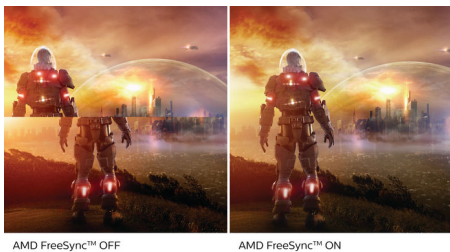

Úchvatná grafika

- Technologie širokého sledování IPS LED přináší přesný obraz i barvy
- Displej 16:9 Full HD pro čistý obraz plný detailů
- Technologie mimořádně širokého spektra barev, široké spektrum barev pro dosažení živého obrazu
- SmartContrast pro bohaté detaily černé

Funkce navržené pro vás

- Sledování v režimu LowBlue a s technologií bez blikání nenamáhá oči
- Tlačítko EasySelect pro přepínání v nabídce umožňuje rychlý přístup k nabídce na obrazovce

EVNIA

PHILIPS

Přednosti

Technologie AMD FreeSync™ Premium

Hraní her by nemělo být volbou mezi trhaným nebo rozbitým obrazem. Technologie AMD FreeSync™ Premium hráčům zprostředkovává plynulý herní zážitek bez trhání při špičkovém výkonu. Hrajte sebevědomě a bez kompromisů díky vysoké obnovovací frekvenci, kompenzaci snímků a nízké latenci.