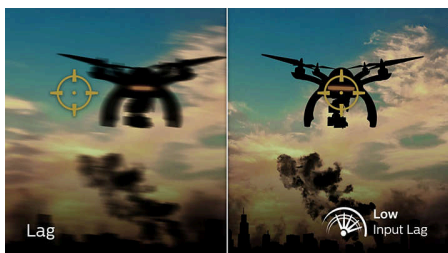

Nízká prodleva vstupu

Odezva vstupu je doba, která uplyne mezi provedením akce na připojeném zařízení a zobrazením výsledku na obrazovce. Nízká odezva vstupu snižuje časovou prodlevu mezi zadáním příkazu z vašeho zařízení do monitoru, výrazně vylepšuje hraní videoher citlivých na reflexy a je velmi důležitá pro ty, kteří rádi hrají rychlé soutěžní hry.