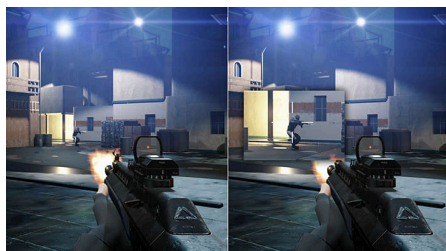

Smart Sniper

S funkcí Smart Sniper získáte lepší kontrolu nad puškohledem pro přesné míření. Funkce překryje střed nebo horní část okna druhým oknem, ve kterém si můžete zvolit úroveň zoomu až dvakrát vyšší, než je vaše běžné přiblížení.