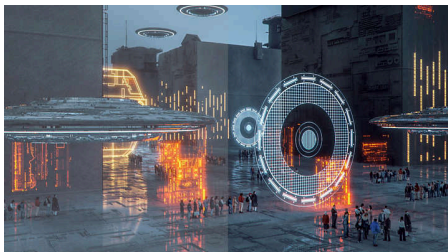

Herní režim SmartImage

Nový herní displej společnosti Philips je vybaven uživatelským rozhraním na obrazovce umožňujícím rychlý přístup. Je speciálně vyladěno pro hráče a nabízí celou řadu možností. Režim „FPS“ (střelba z první osoby) vylepšuje tmavá témata v hrách, takže můžete lépe zahlédnout skryté předměty v temných oblastech. Režim „Závody“ přizpůsobí displej prostřednictvím kratší doby odezvy, vysoké úrovně barev a dalších úprav obrazu. Režim „RTS“ (strategie v reálném čase) nabízí speciální režim SmartFrame pro zvýraznění konkrétní oblasti a umožňuje upravit velikost i obraz. Režimy Hráč 1 a Hráč 2 umožňují uložit osobní přizpůsobená nastavení podle různých her pro zajištění nejlepšího výkonu.