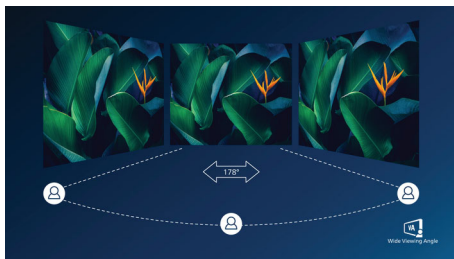

Příjemné pro oči

- Menší únava očí díky technologii Flicker-free
- Režim LowBlue na podporu produktivity při ochraně očí
- Režim EasyRead pro čtení jako z papíru

Zážitek skutečně multimediální

- Vestavěné stereo reproduktory pro multimédia
- HDMI zajišťuje univerzální možnosti digitálního připojení
- Připojení DisplayPort pro maximálně rychlé zobrazení

Dokonale navržené pro váš prostor

- Držák VESA nabízí flexibilitu

PHILIPS

Přednosti

Displej VA

Displej Philips VA LED používá pokročilou technologii vícedoménového vertikálního vyrovnání, která vám poskytuje mimořádně vysoké poměry statického kontrastu pro neobvykle živý a jasný obraz. I když snadno zvládá standardní kancelářské způsoby použití, je obzvláště vhodný pro fotografie, prohlížení webu, filmy, hry a náročné grafické použití. Technologie optimalizovaného řízení obrazových bodů umožňuje mimořádně široký pozorovací úhel 178/178, takže nabídne jasný obraz.

Křišťálově čistý obraz

Tyto obrazovky od společnosti Philips přinášejí křišťálově čistý obraz s rozlišením Quad HD 2560 x 1440 nebo 2560 x 1080 pixelů. Vzhledem k použití vysoce výkonných panelů s velkou hustotou pixelů (umožněnou zdroji s velkou šířkou pásma, jako je například Displayport, HDMI nebo Dual link DVI) se tyto nové displeje postarají o živoucí zobrazení vašich obrázků, snímků a grafiky. Nezáleží na tom, zda jste náročný profesionál vyžadující mimořádně detailní informace pro řešení CAD-CAM, používáte 3D grafické aplikace nebo jste finanční expert zpracovávající ohromné tabulky: značka Philips vám vždy zajistí křišťálově čistý obraz.