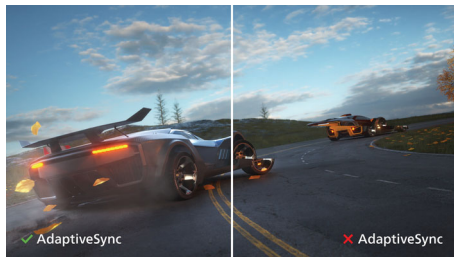

Technologie Adaptive-Sync

Hraní her by nemělo být volbou mezi trhaným nebo rozbitým obrazem. Získejte plynulý výkon bez obrazových artefaktů při libovolné snímkové frekvenci díky technologii Adaptive-Sync, plynulému obnovování a mimořádně krátké době odezvy.