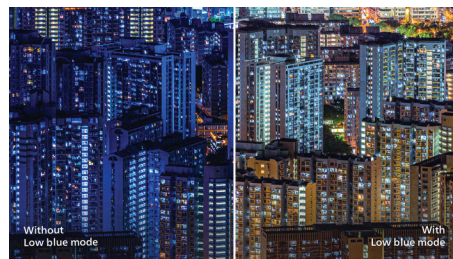

Režim LowBlue

Studie ukázaly, že stejně tak, jako mohou ultrafialové paprsky způsobit poškození oka, mohou postupem času poškození oka a zhoršení zraku způsobovat i krátkovlnné paprsky modrého světla z displejů LED. Režim Philips LowBlue myslí na naše zdraví a s využitím inteligentní softwarové technologie škodlivé krátkovlnné modré světlo omezuje.