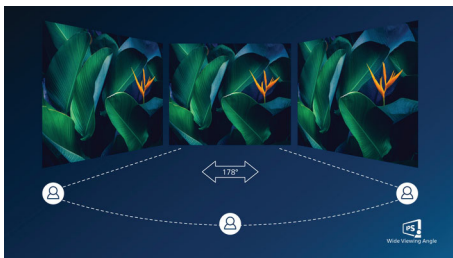

Technologie IPS

Displeje IPS využívají pokročilou technologii, která přináší zvláště široké úhly sledování 178/178 stupňů: displej lze tedy sledovat téměř z libovolného úhlu. Na rozdíl od standardních panelů TN poskytují displeje IPS pozoruhodně ostrý obraz se živoucími barvami, takže jsou ideální nejen pro fotografie, filmy a procházení internetu, ale lze je využít i pro profesionální aplikace, které za všech okolností vyžadují přesné barvy a konzistentní jas.

Mimořádně úzký okraj

Nové obrazovky Philips nabízejí mimořádně úzké okraje, které zajišťují minimální rušení

a maximální zobrazovací plochu. Obrazovka s mimořádně úzkým okrajem se hodí obzvláště při použití více obrazovek nebo dlaždicového uspořádání, například při hraní, grafickém designu a profesionálních aplikacích, a dává vám pocit, že před sebou máte jen jednu velkou obrazovku.