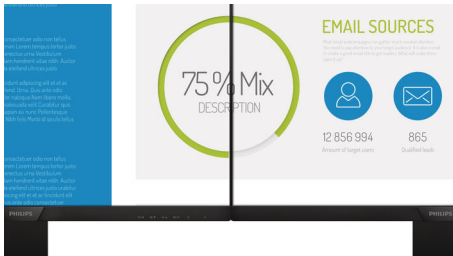

Mimořádně úzký okraj

Nové obrazovky Philips nabízejí mimořádně úzké okraje, které zajišťují minimální rušení

a maximální zobrazovací plochu. Obrazovka s mimořádně úzkým okrajem se hodí obzvláště při použití více obrazovek nebo dlaždicového uspořádání, například při hraní, grafickém designu a profesionálních aplikacích, a dává vám pocit, že před sebou máte jen jednu velkou obrazovku.