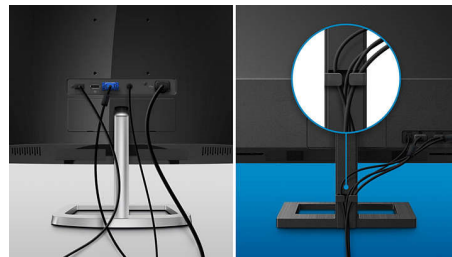

Systém pro uspořádání kabeláže

Uspořádání kabeláže s detailním provedením udržuje pořádek na pracovním místě uspořádáním kabelů potřebných pro provoz zobrazovacího zařízení.