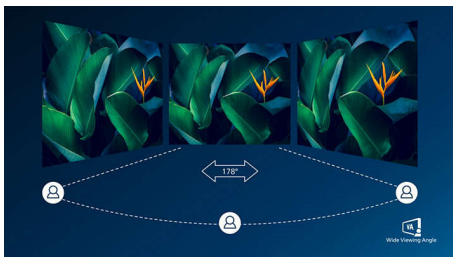

Přednosti

Displej VA

Displej Philips VA LED používá pokročilou technologii vícedoménového vertikálního vyrovnání, která vám poskytuje mimořádně vysoké poměry statického kontrastu pro neobvyčejně živý a jasný obraz. I když snadno zvládá standardní kancelářské způsoby použití, je obzvláště vhodný pro fotografie, prohlížení webu, filmy, hry a náročné grafické použití. Technologie optimalizovaného řízení obrazových bodů umožňuje mimořádně široký pozorovací úhel 178/178, takže nabídne jasný obraz.