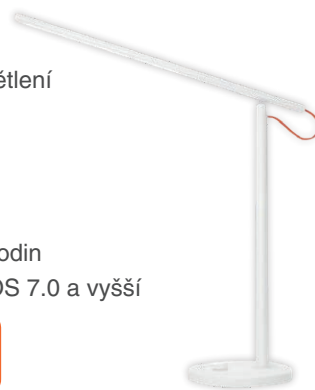

1 890,-
s DPH

473495GP

Xiaomi Amazfit Cor 2

- Fitness náramek s přímým měřením tepu ze zápěstí, krokoměrem, výpočtem kalorií, s měřením vzdálenosti, monitoringem spánku, měřením rychlosti, záznamem trasy, intervalovým tréninkem a dalším Vám bude nenahraditelným pomocníkem při vašich aktivitách.
- Vše s připojení pomocí Bluetooth a NFC, s akcelerometrem, a barometrem vše plně kompatibilní s Android a iOS.

1 290,-
s DPH

473536GP

SPECIÁLNÍ NABÍDKA

PLATNOST OD 12. 8. 2019
DO VYPRODÁNÍ ZÁSOB

xiaomi

Stolní lampa Xiaomi Yeelight

- Dekorativní osvětlení v moderním designu připomínajícím svíčku
- Vydrží svítit až 8 hodin
- Baterie s kapacitou 2100mAh
- Světlo o teplotě 1600K
- Ovládání dotykem nebo přes mobilní aplikaci
- Výkon 10W
- Bluetooth s dosahem až 20m

1 490,-
s DPH

473567GP

Inteligentní LED lampička Xiaomi Mi LED Desk Lamp

- Stolní lampa s technologií šetřící zrak (Flicker-free).
- 4 přednastavené režimy osvětlení
- Bez UV záření,
- Odolné, kovové provedení
- Výkon: 6 W
- Teplota světla: 2700 - 6500K
- Životnost: Přibližně 25 000 hodin
- Kompatibilita: Android 4.0, iOS 7.0 a vyšší